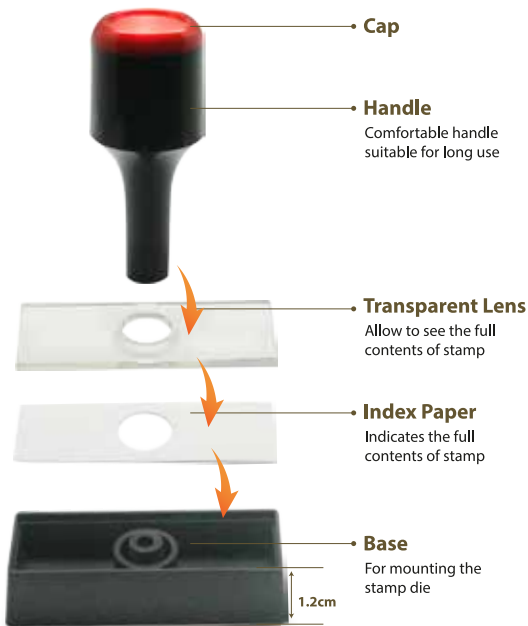

Index Stamp

Easy to identify

Full index - title messages can be clearly seen and identified easily

Easy Assembly

Handle Color Available

Large Size

Medium Size

Small Size

* The above is the stamp holder size. Recommended text plate size is to reduce by 2mm.

	1022	1032	1042	1052	1062	1072	1087	10102
10mm	RM 7 22	RM 7 32	RM 8 42	RM 8 52	RM 8 62	RM 9 72	RM 9 87	RM 12 102
	1515	1532	1542	1552	1562	1572	1587	15102
15mm	RM 7 15	RM 8 32	RM 9 42	RM 9 52	RM 12 62	RM 12 72	RM 13 97	RM 13 102
	2020	2035	2045	2055	2065	2075	2090	20105
20mm	RM 8 20	RM 9 35	RM 12 45	RM 12 55	RM 13 65	RM 13 75	RM 15 90	RM 15 105
	2525	2535	2545	2555	2565	2575	2590	25105
25mm	RM 9 25	RM 12 35	RM 12 45	RM 13 55	RM 13 65	RM 15 75	RM 18 90	RM 18 105
	3035	3045	3055	3065	3075	3090	30105	
30mm	RM 12 35	RM 13 45	RM 13 55	RM 15 65	RM 18 75	RM 18 90	RM 18 105	
	3535	3545	3555	3565	3575	3590	35105	
35mm	RM 13 35	RM 13 45	RM 15 55	RM 18 65	RM 18 75	RM 18 90	RM 20 105	
	4545	4555	4565	4575	4590	45105		
45mm	RM 15 45	RM 18 55	RM 18 65	RM 20 75	RM 22 90	RM 24 105		
	5555	5565	5575	5590	55105			
55mm	RM 18 55	RM 20 65	RM 22 75	RM 26 90	RM 30 105			
70mm	RM 26 70	RM 33 90	RM 39 110					